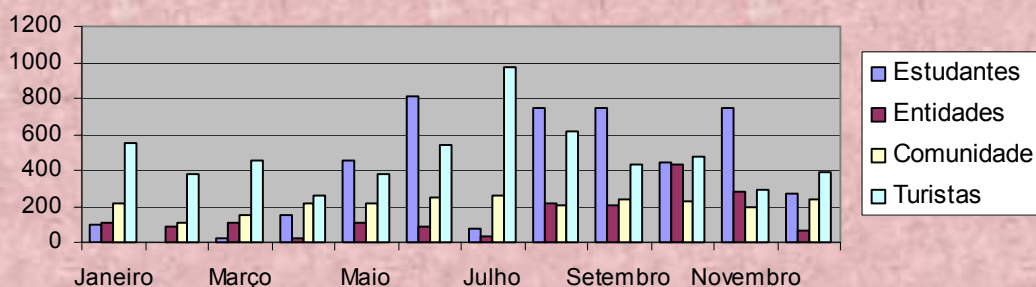

Governo do Estado do Maranhão
Secretaria de Estado da Cultura
Superintendência de Cultura Popular
Estatística de Visitantes - 2005

Casa da FÉsta

Mês	Estudantes	Entidades	Comunidade	Turistas	Total
Janeiro	97	107	220	549	973
Fevereiro	-	89	103	380	572
Março	24	109	150	450	733
Abril	156	27	221	257	661
Maio	452	111	221	375	1159
Junho	811	90	250	536	1687
Julho	79	30	263	974	1346
Agosto	745	214	201	620	1780
Setembro	751	207	243	432	1633
Outubro	439	429	232	477	1577
Novembro	748	282	191	288	1509
Dezembro	268	65	235	386	954
Total	4.570	1760	2.530	5.724	14.584

Variação de Visitas (jan-dez/2005)

Percentual de Visitas (jan-dez/2005)